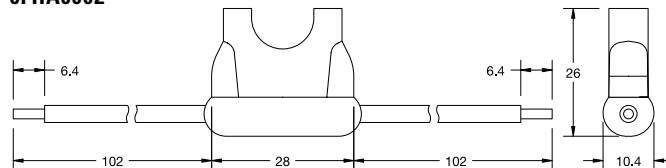

Blade Fuseholder - In-Line Fuseholder for ATO® Style Blade Fuse

RoHS

Used with ATO / FKS Fuse 1 to 20A or 25A and 30A. Supplied with two" / 102mm wire leads.

Für ATO / FKS-Sicherungen von 1A bis 20A oder 25A und 30A. Lieferung mit zwei 102mm langen Leitungen.

OFHA0002

OFHA0001

Part Number Artikel-Nr.	Description Beschreibung	Fuse Rating Sicherungs- Nennstrom
OFHA0002_	12AWG/3.3mm ² stranded orange wire	30 A
OFHA0001_	16AWG/1.3mm ² stranded black wire	20 A

Wire length, color and diameter can be customized upon request. Customization requires minimum order quantities depending on nature of modifications. Please contact your sales representative for details. Last figure of part number = packaging code, see Section "Packaging Index," pg. 157.

Blade Fuseholders - In-Line Splash-Waterproof Fuseholder for ATO® Style Blade Fuse

RoHS

Used with ATO / FKS Fuse 1 to 20A or 25A and 30A. Supplied with two 4" / 102mm wire leads. Includes protective cover for harsh environment.

Für ATO / FKS-Style-Sicherungen von 1A bis 20A oder 25A und 30A. Lieferung mit zwei 102mm langen Leitungen (orange, AWG12). Mit Schutzhaube für raue Umgebungen.

Part Number Artikel-Nr.	Description Beschreibung	Fuse Rating Sicherungs- Nennstrom
FHAC0001_	16AWG/1.3mm ² stranded black wire	20 A
FHAC0002_	12AWG/3.3mm ² stranded orange wire	30 A