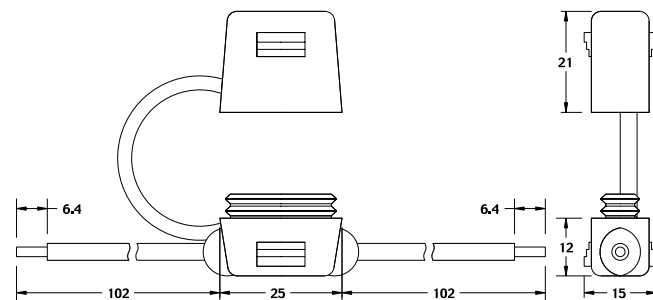

Blade Fuseholder - In-Line Fuseholder for ATO® Style Blade Fuse

RoHS

Used with ATO / FKS Fuse 1 to 20A or 25A and 30A. Supplied with two" / 102mm wire leads.

Für ATO / FKS-Sicherungen von 1A bis 20A oder 25A und 30A. Lieferung mit zwei 102mm langen Leitungen.

OFHA0002

OFHA0001

Part Number Artikel-Nr.	Description Beschreibung	Fuse Rating Sicherungs- Nennstrom
OFHA0002_	12AWG/3.3mm ² stranded orange wire	30 A
OFHA0001_	16AWG/1.3mm ² stranded black wire	20 A

Wire length, color and diameter can be customized upon request. Customization requires minimum order quantities depending on nature of modifications. Please contact your sales representative for details. Last figure of part number = packaging code, see Section "Packaging Index," pg. 157.

Blade Fuseholders - In-Line Splash-Waterproof Fuseholder for ATO® Style Blade Fuse

RoHS

Used with ATO / FKS Fuse 1 to 20A or 25A and 30A. Supplied with two 4" / 102mm wire leads. Includes protective cover for harsh environment.

Für ATO / FKS-Style-Sicherungen von 1A bis 20A oder 25A und 30A. Lieferung mit zwei 102mm langen Leitungen (orange, AWG12). Mit Schutzhaube für raue Umgebungen.

Part Number Artikel-Nr.	Description Beschreibung	Fuse Rating Sicherungs- Nennstrom
FHAC0001_	16AWG/1.3mm ² stranded black wire	20 A
FHAC0002_	12AWG/3.3mm ² stranded orange wire	30 A