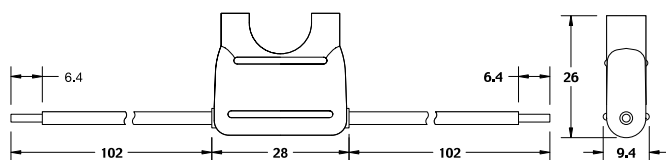

Blade Fuseholder - In-Line Fuseholder for ATO® Style Blade Fuse

RoHS

Used with ATO / FKS Fuse 1 to 20A or 25A and 30A. Supplied with two" / 102mm wire leads.

Für ATO / FKS-Sicherungen von 1A bis 20A oder 25A und 30A. Lieferung mit zwei 102mm langen Leitungen.

OFHA0002

OFHA0001

Part Number Artikel-Nr.	Description Beschreibung	Fuse Rating Sicherungs- Nennstrom
OFHA0002_	12AWG/3.3mm ² stranded orange wire	30 A
OFHA0001_	16AWG/1.3mm ² stranded black wire	20 A

Wire length, color and diameter can be customized upon request. Customization requires minimum order quantities depending on nature of modifications. Please contact your sales representative for details. Last figure of part number = packaging code, see Section "Packaging Index," pg. 157.

Für ATO / FKS-Style-Sicherungen von 1A bis 20A oder 25A und 30A. Lieferung mit zwei 102mm langen Leitungen (orange, AWG12). Mit Schutzhaube für raue Umgebungen.

Part Number Artikel-Nr.	Description Beschreibung	Fuse Rating Sicherungs- Nennstrom
FHAC0001_	16AWG/1.3mm ² stranded black wire	20 A
FHAC0002_	12AWG/3.3mm ² stranded orange wire	30 A